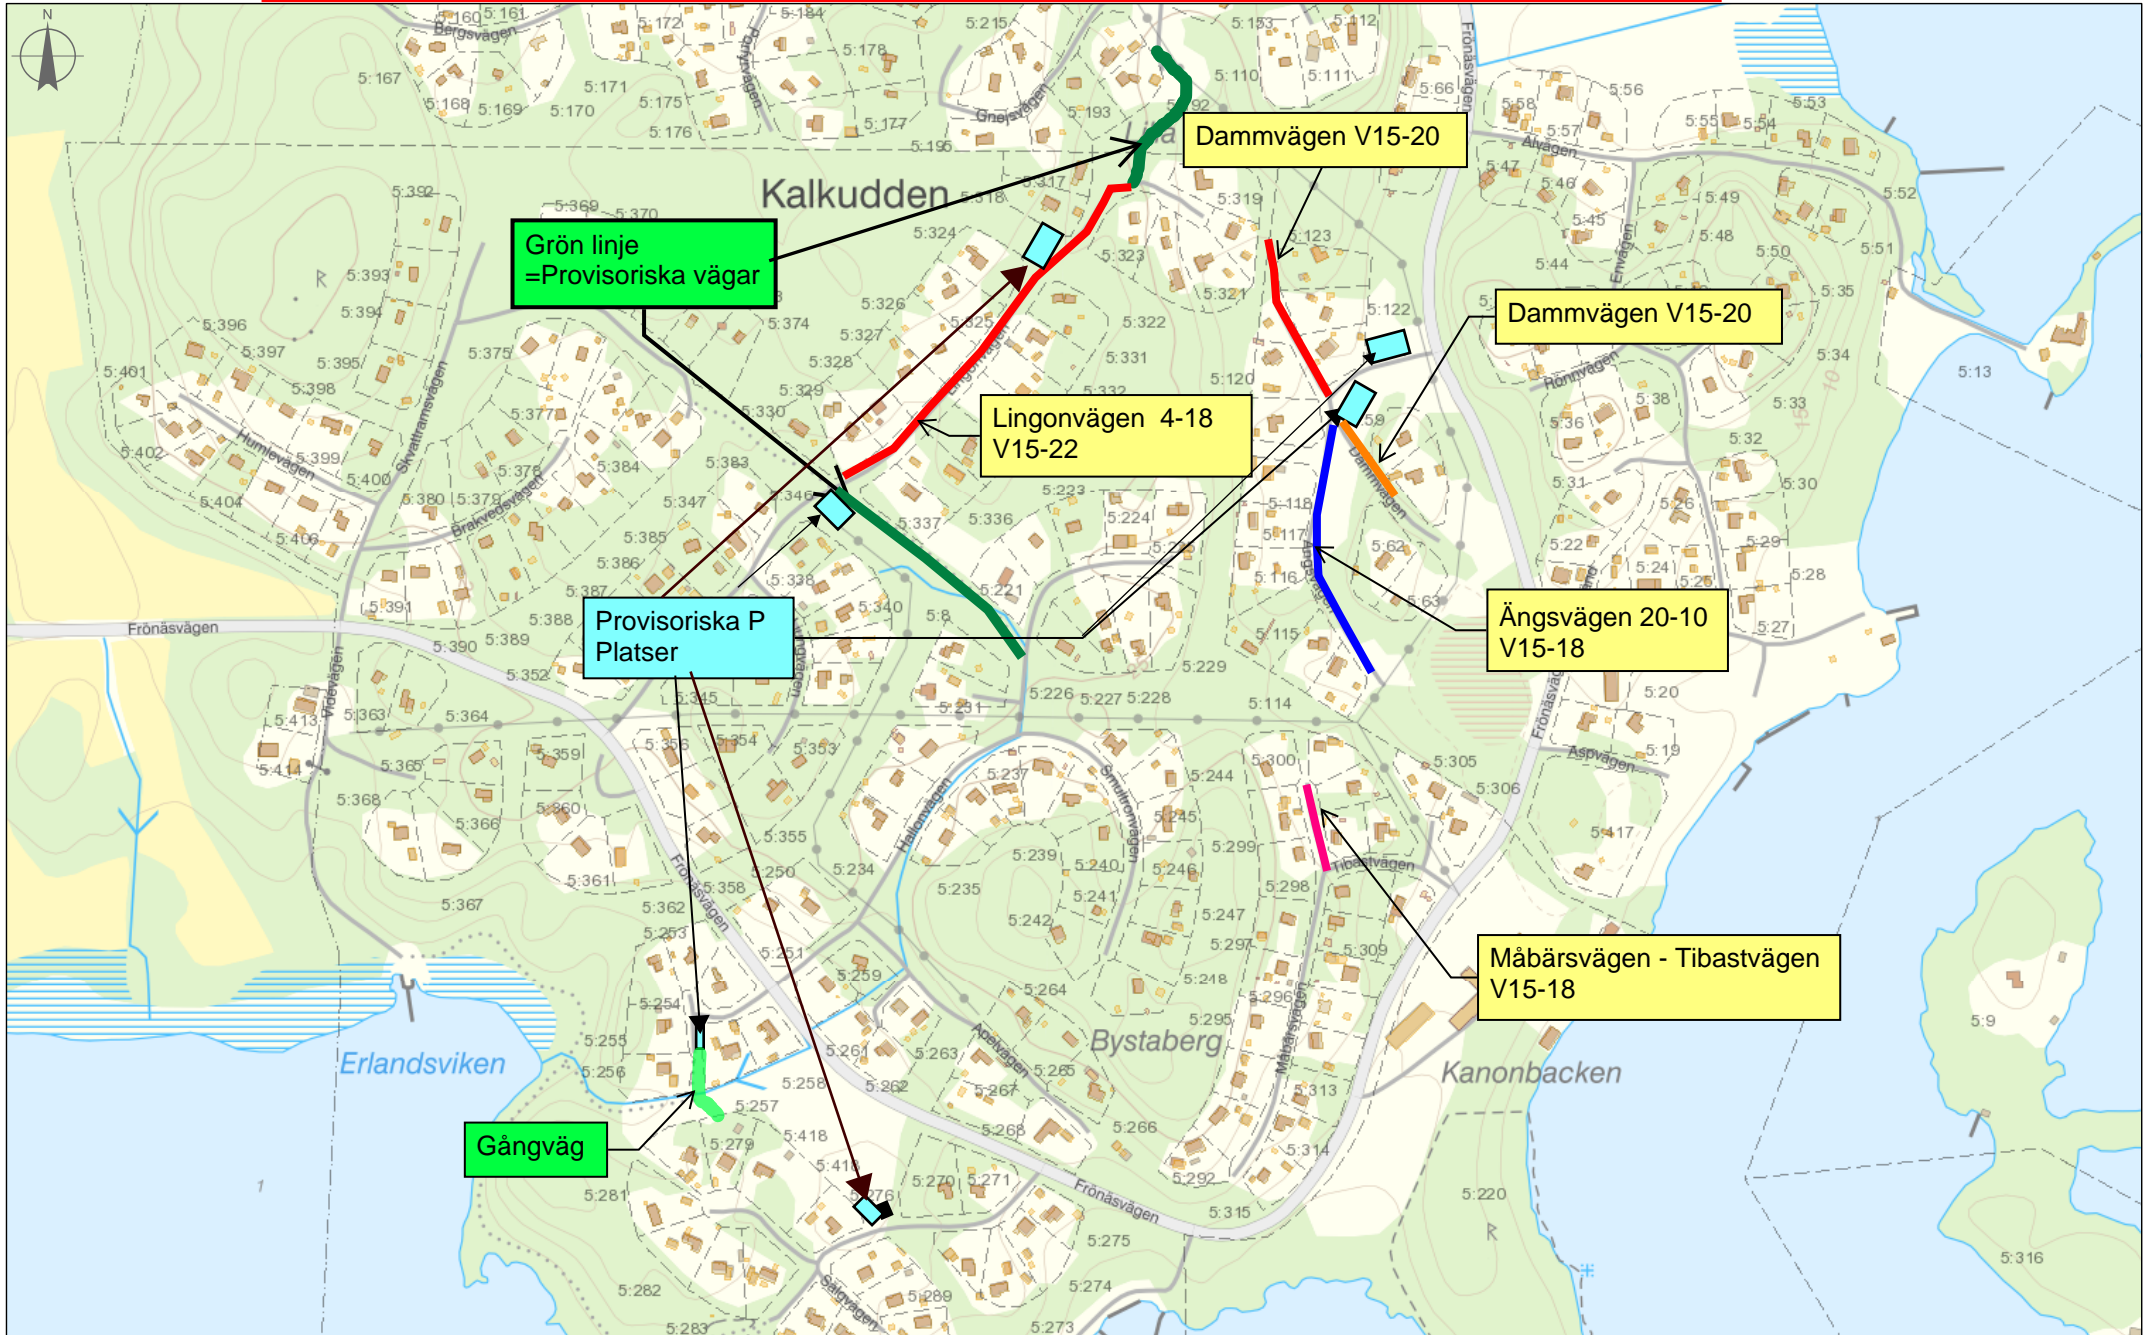

Grov veckoplanering vecka 202415---202422

2024-04-10

50 0 50 100 150 200 250 300 350 400 [m]

1:4 500