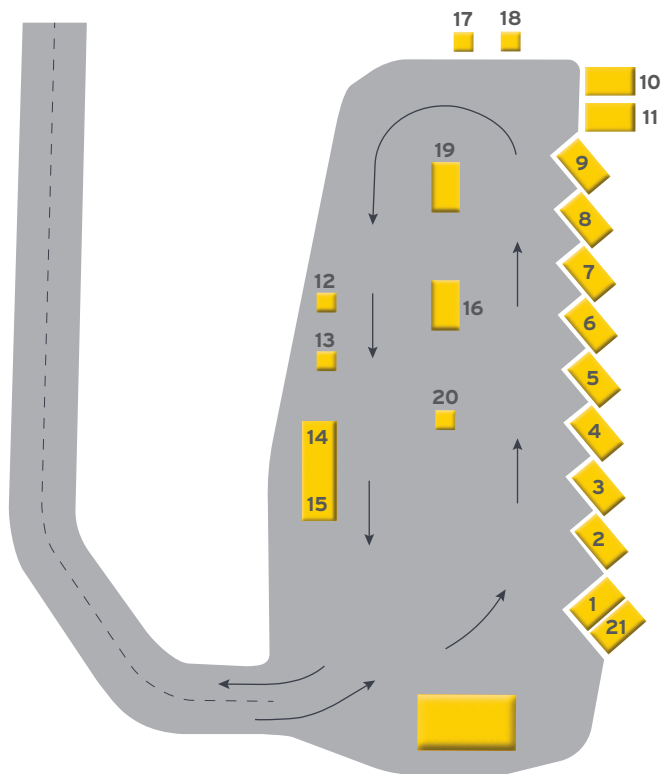

Läggsta Återvinningscentral

Öppettider

Måndag Stängt

Tisdag 10-19

Onsdag 10-19

Torsdag 10-19

Fredag 10-16

Lördag 9-14

Söndag Stängt

1. Ej återvinningsbart
2. Plastförpackningar
3. Wellpapp
4. Trä
5. Tryckimpregnerat trä
6. Metall
7. Betong & glas

8. Ris & grenar
9. Kompost
10. Gips
11. Isolering & fönster
12. Vitvaror
13. Kyl & frys
14. Elektronik

15. Miljöbod: farligt avfall, batterier, elektronik & ljuskällor
16. ReTuna Återbruksgalleria
17. Glasförpackningar
18. Textilier
19. Förpackningar
20. Elkablar
21. Industriel