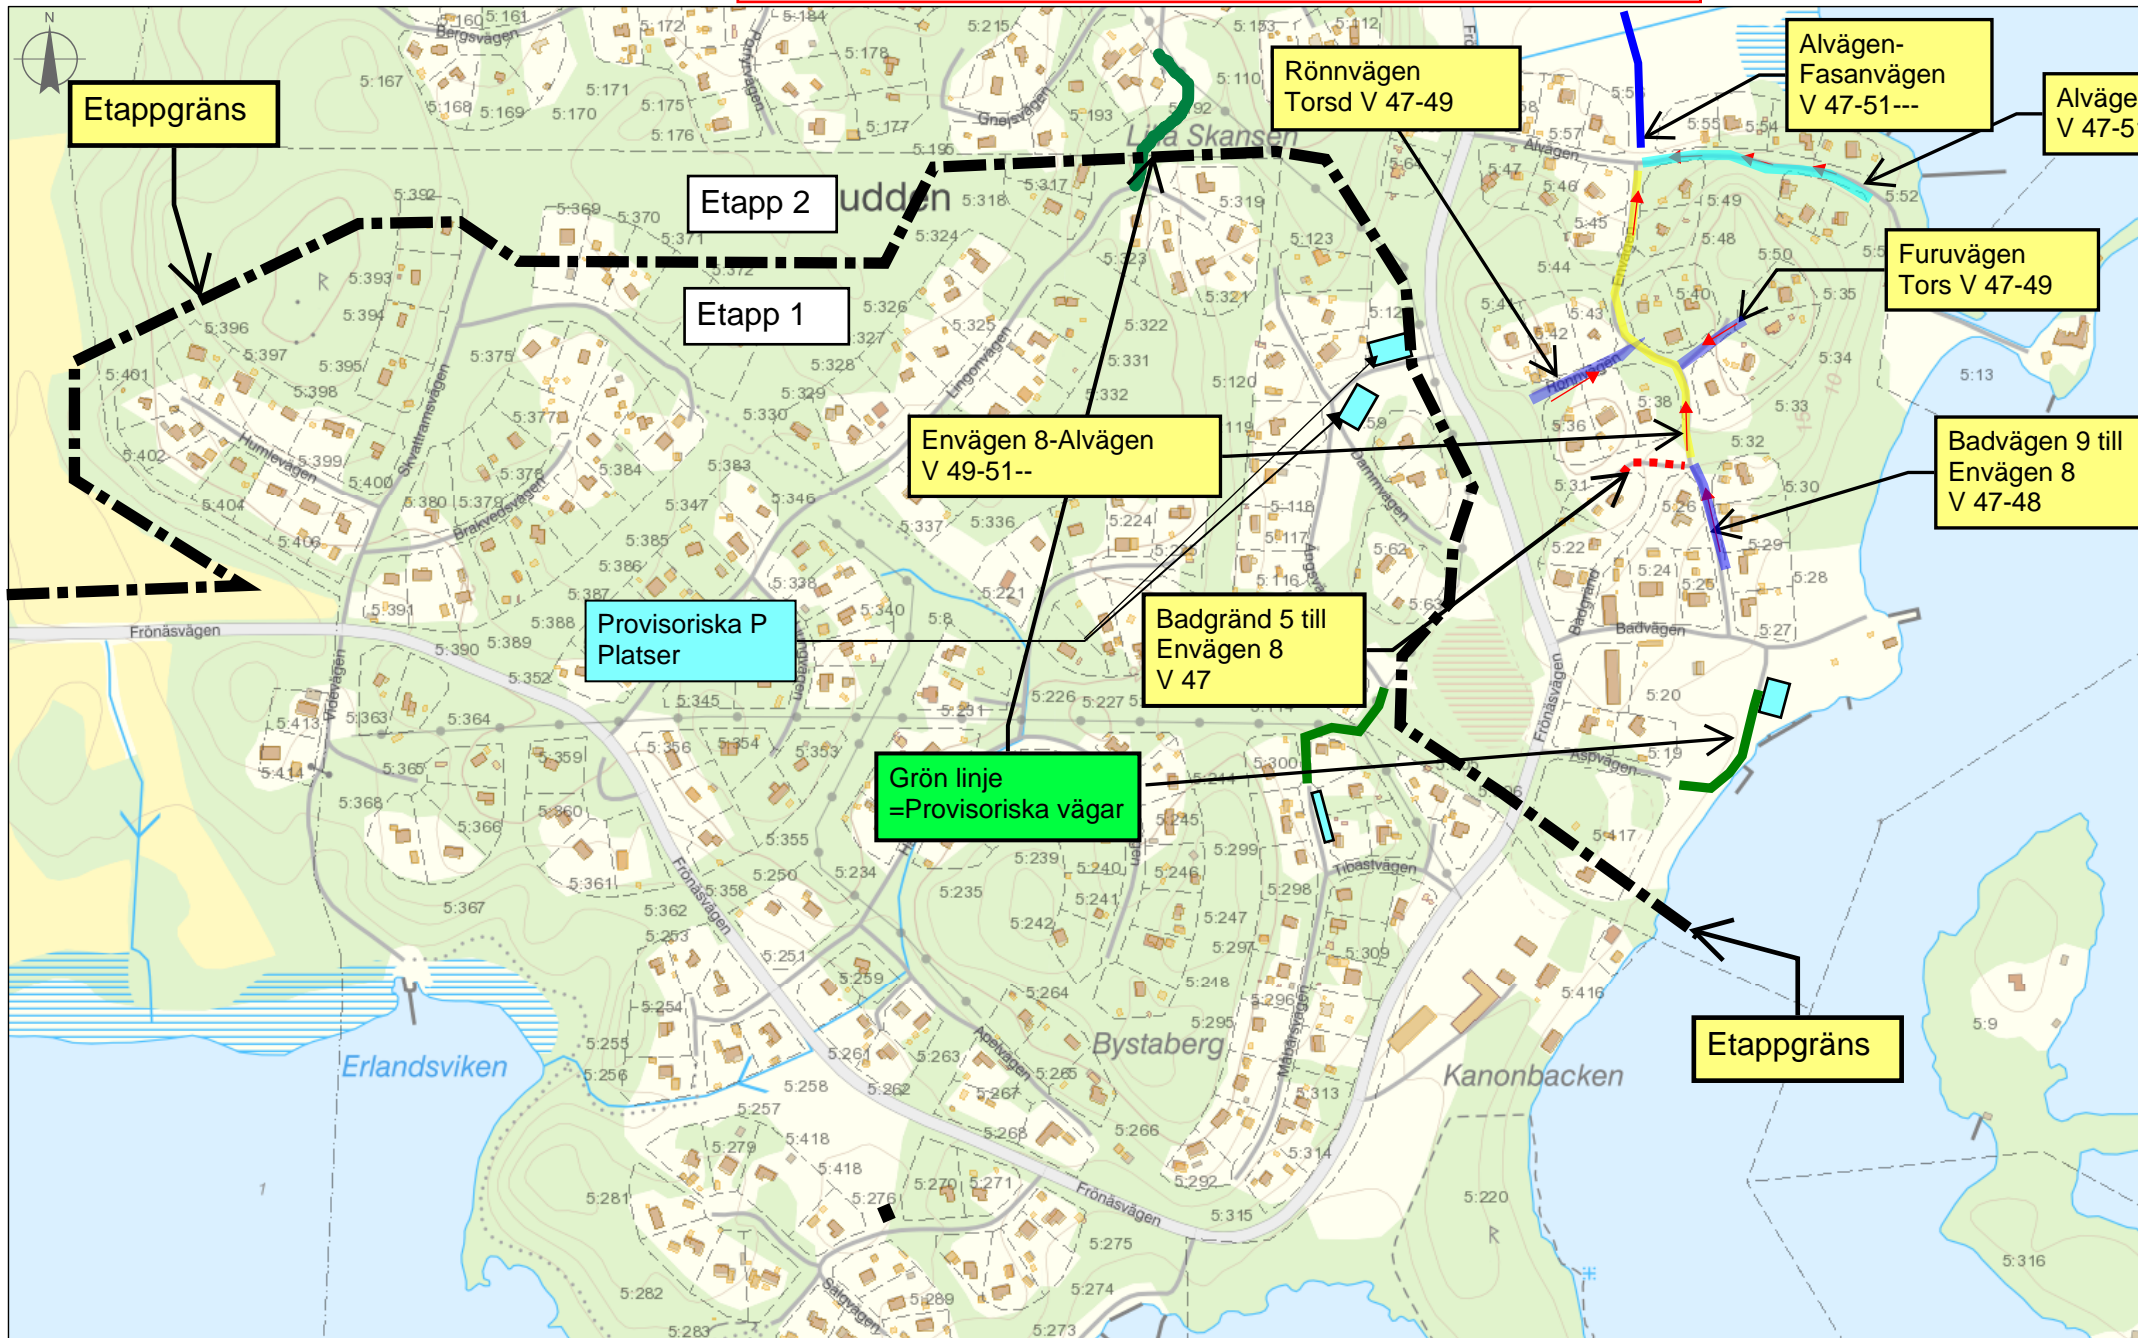

Grov veckoplanering vecka 202447---202451

2024-11-20

1:4 500