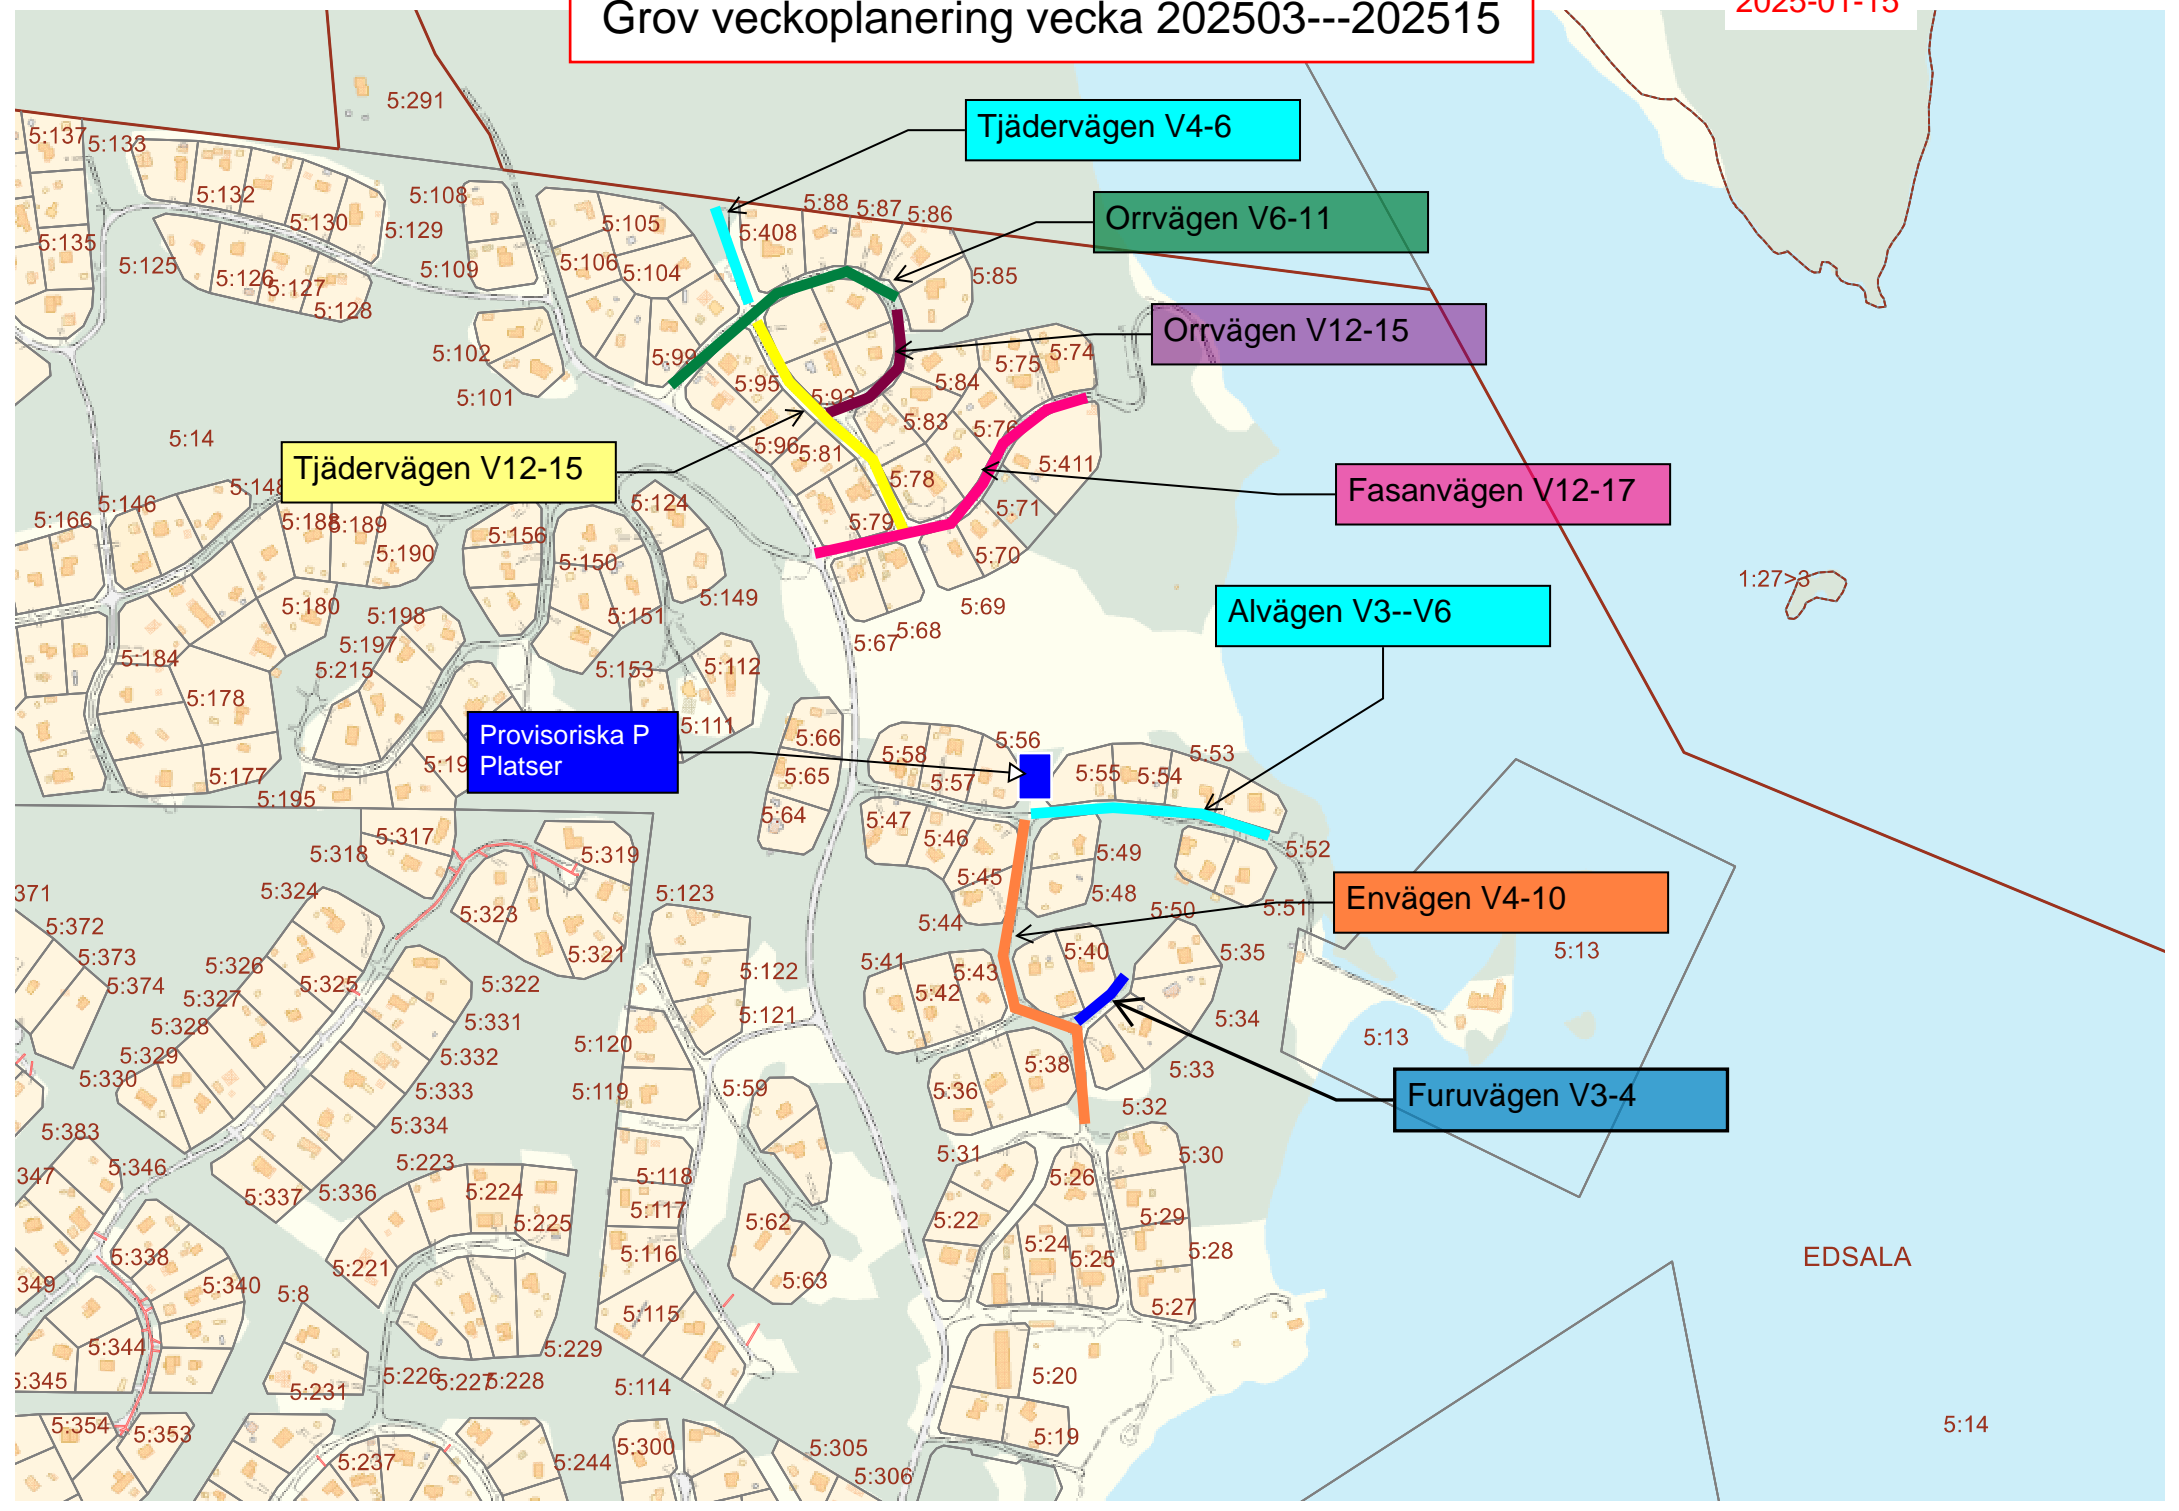

# Grov veckoplanering vecka 202503---202515

2025-01-15

Tjädervägen V4-6

Orrvägen V6-11

Orrvägen V12-15

Tjädervägen V12-15

Fasanvägen V12-17

Provisoriska P  
Platser

Alvägen V3--V6

Envägen V4-10

Furuvägen V3-4

EDSALA

5:14