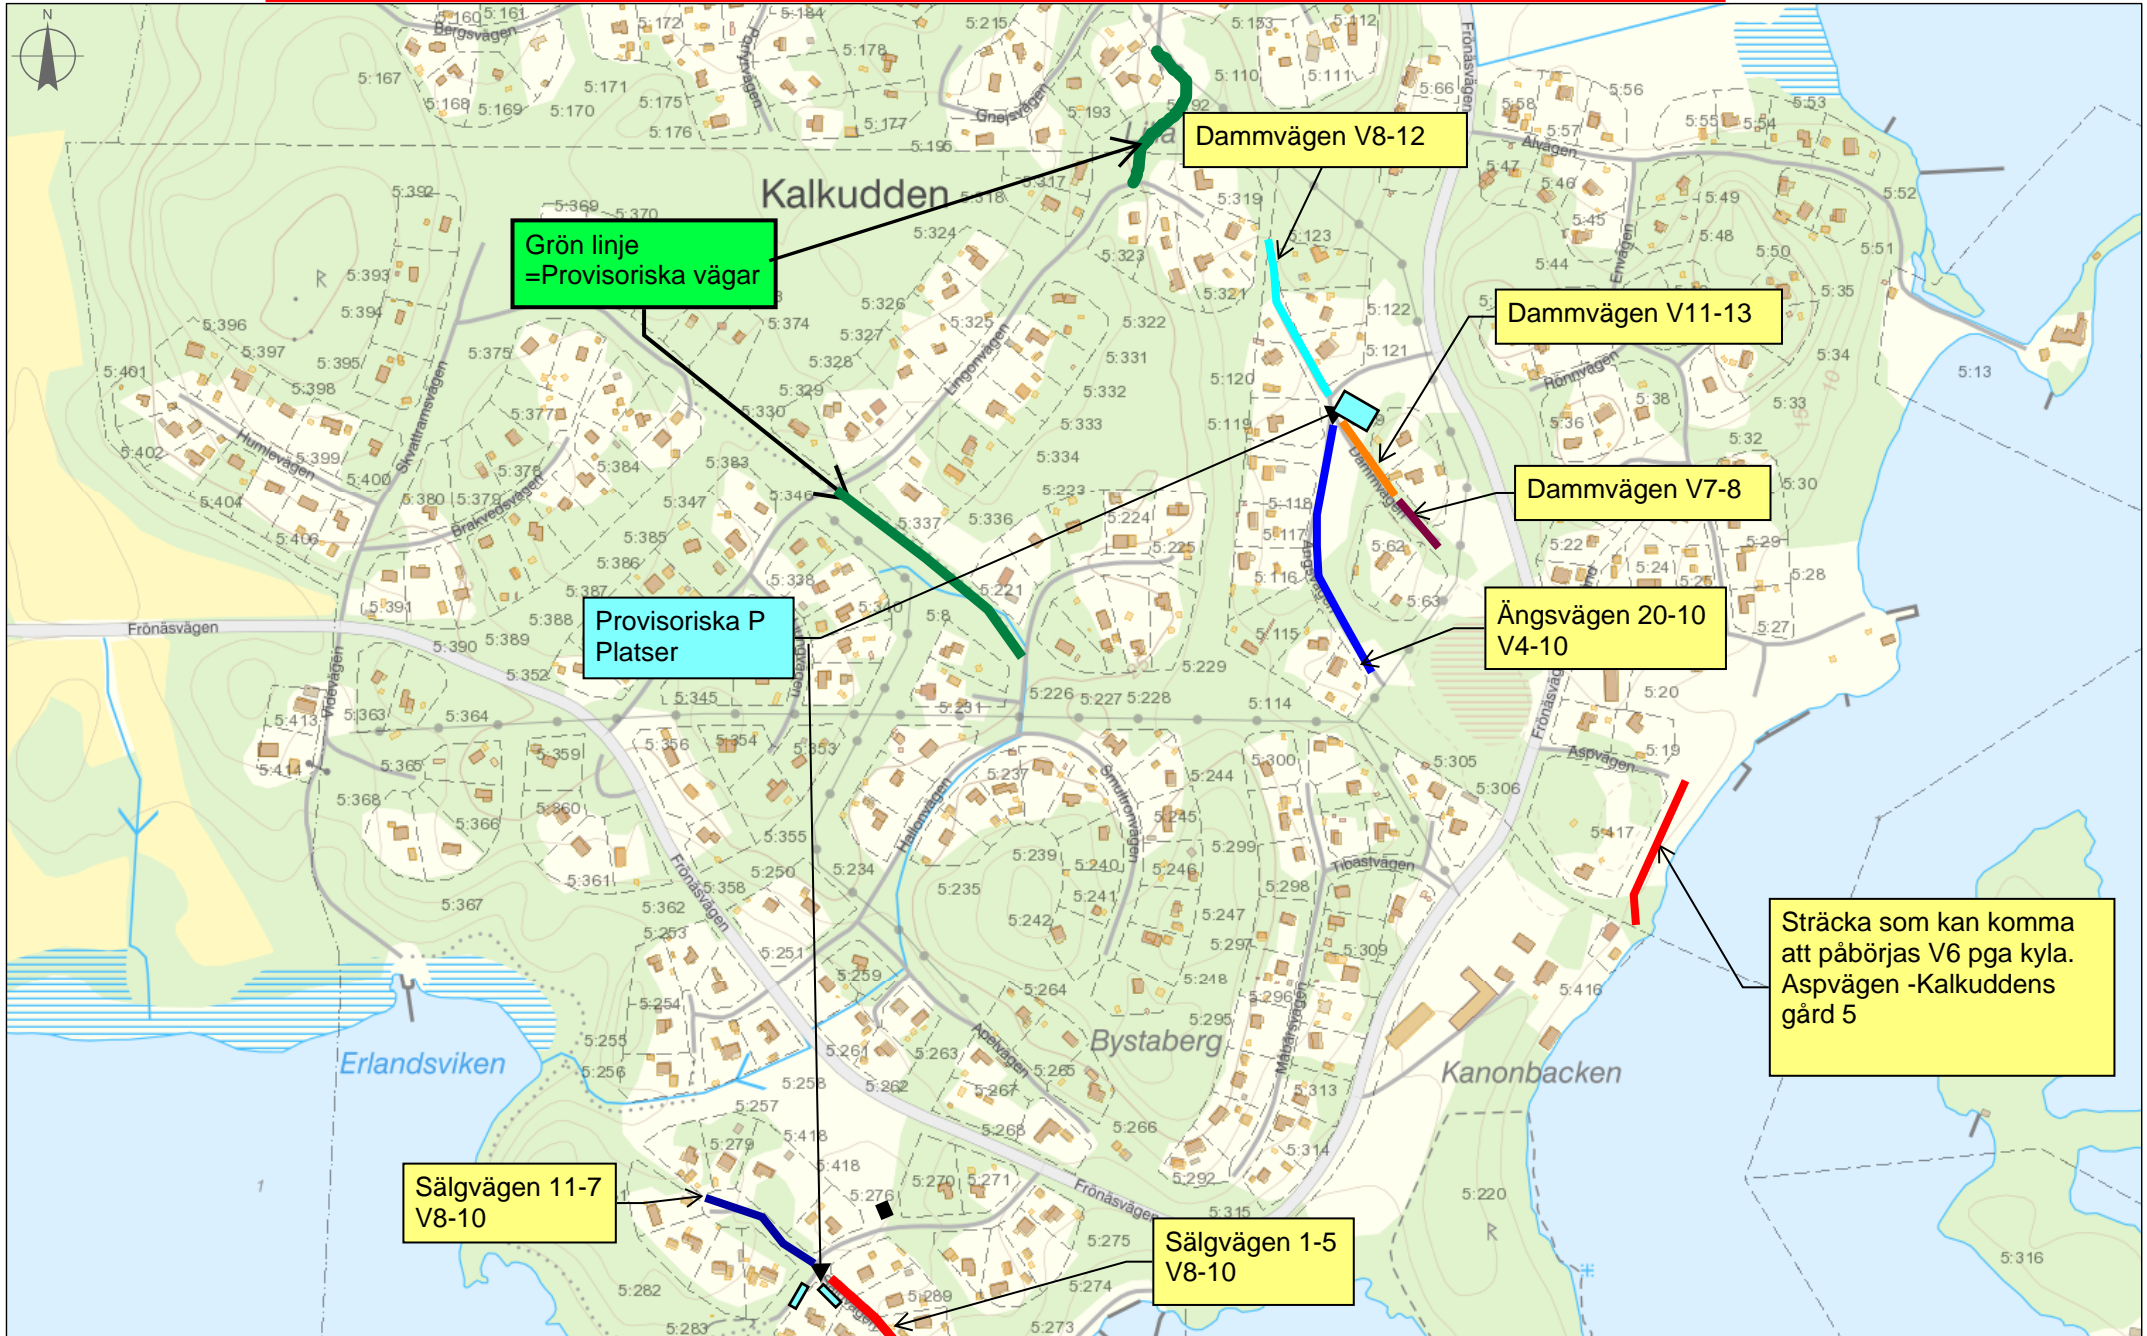

Grov veckoplanering vecka 202408---202413

2024-02-16

1:4 500