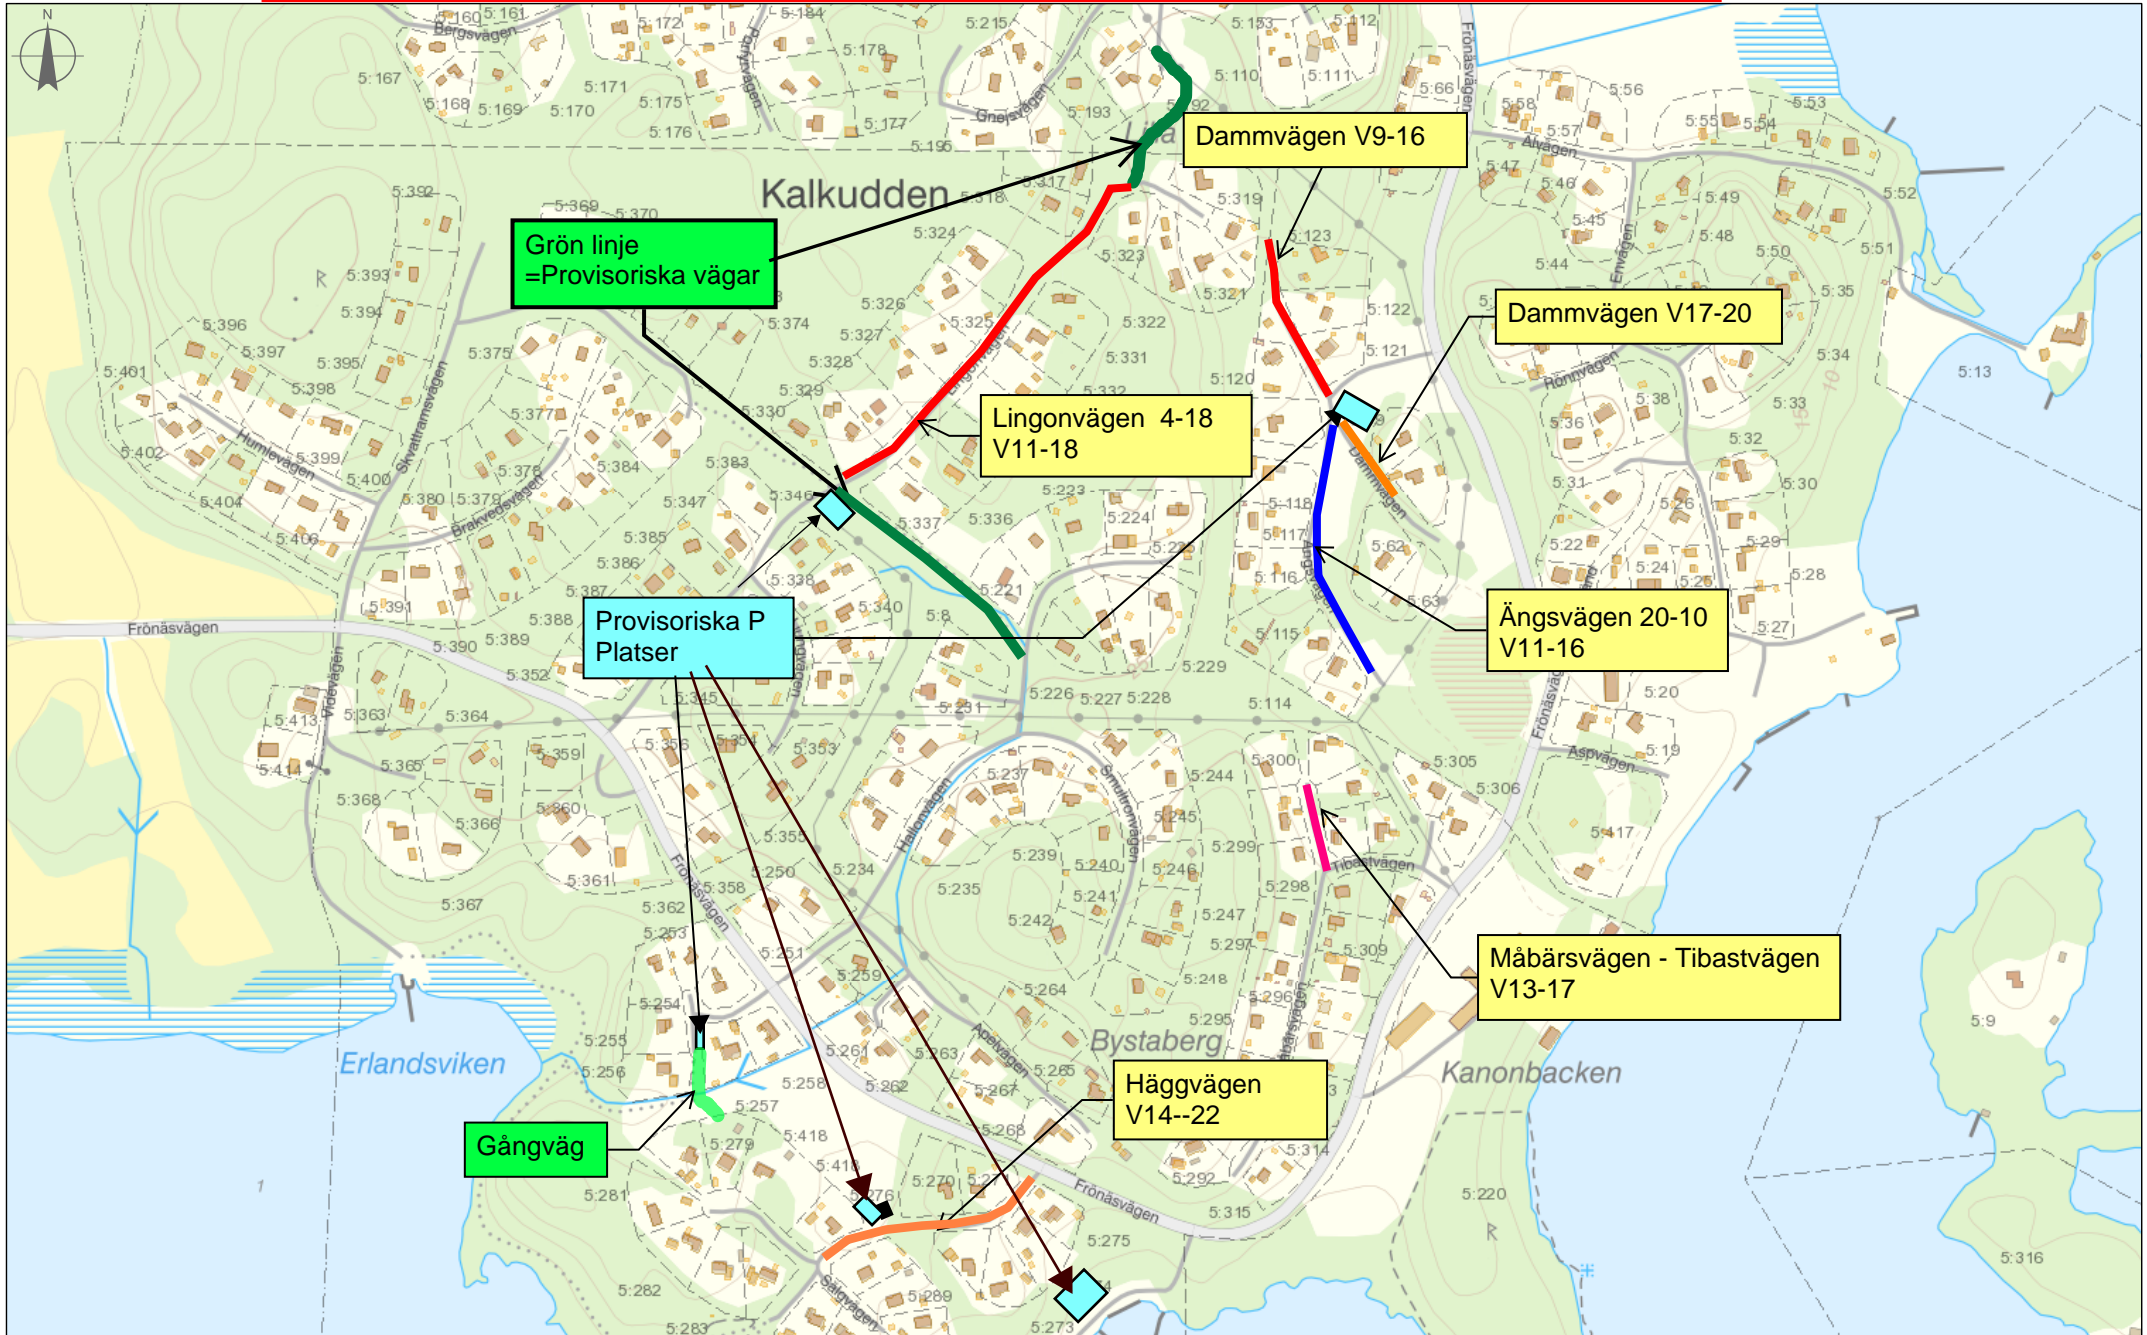

Grov veckoplanering vecka 202414---202420

2024-03-25

1:4 500