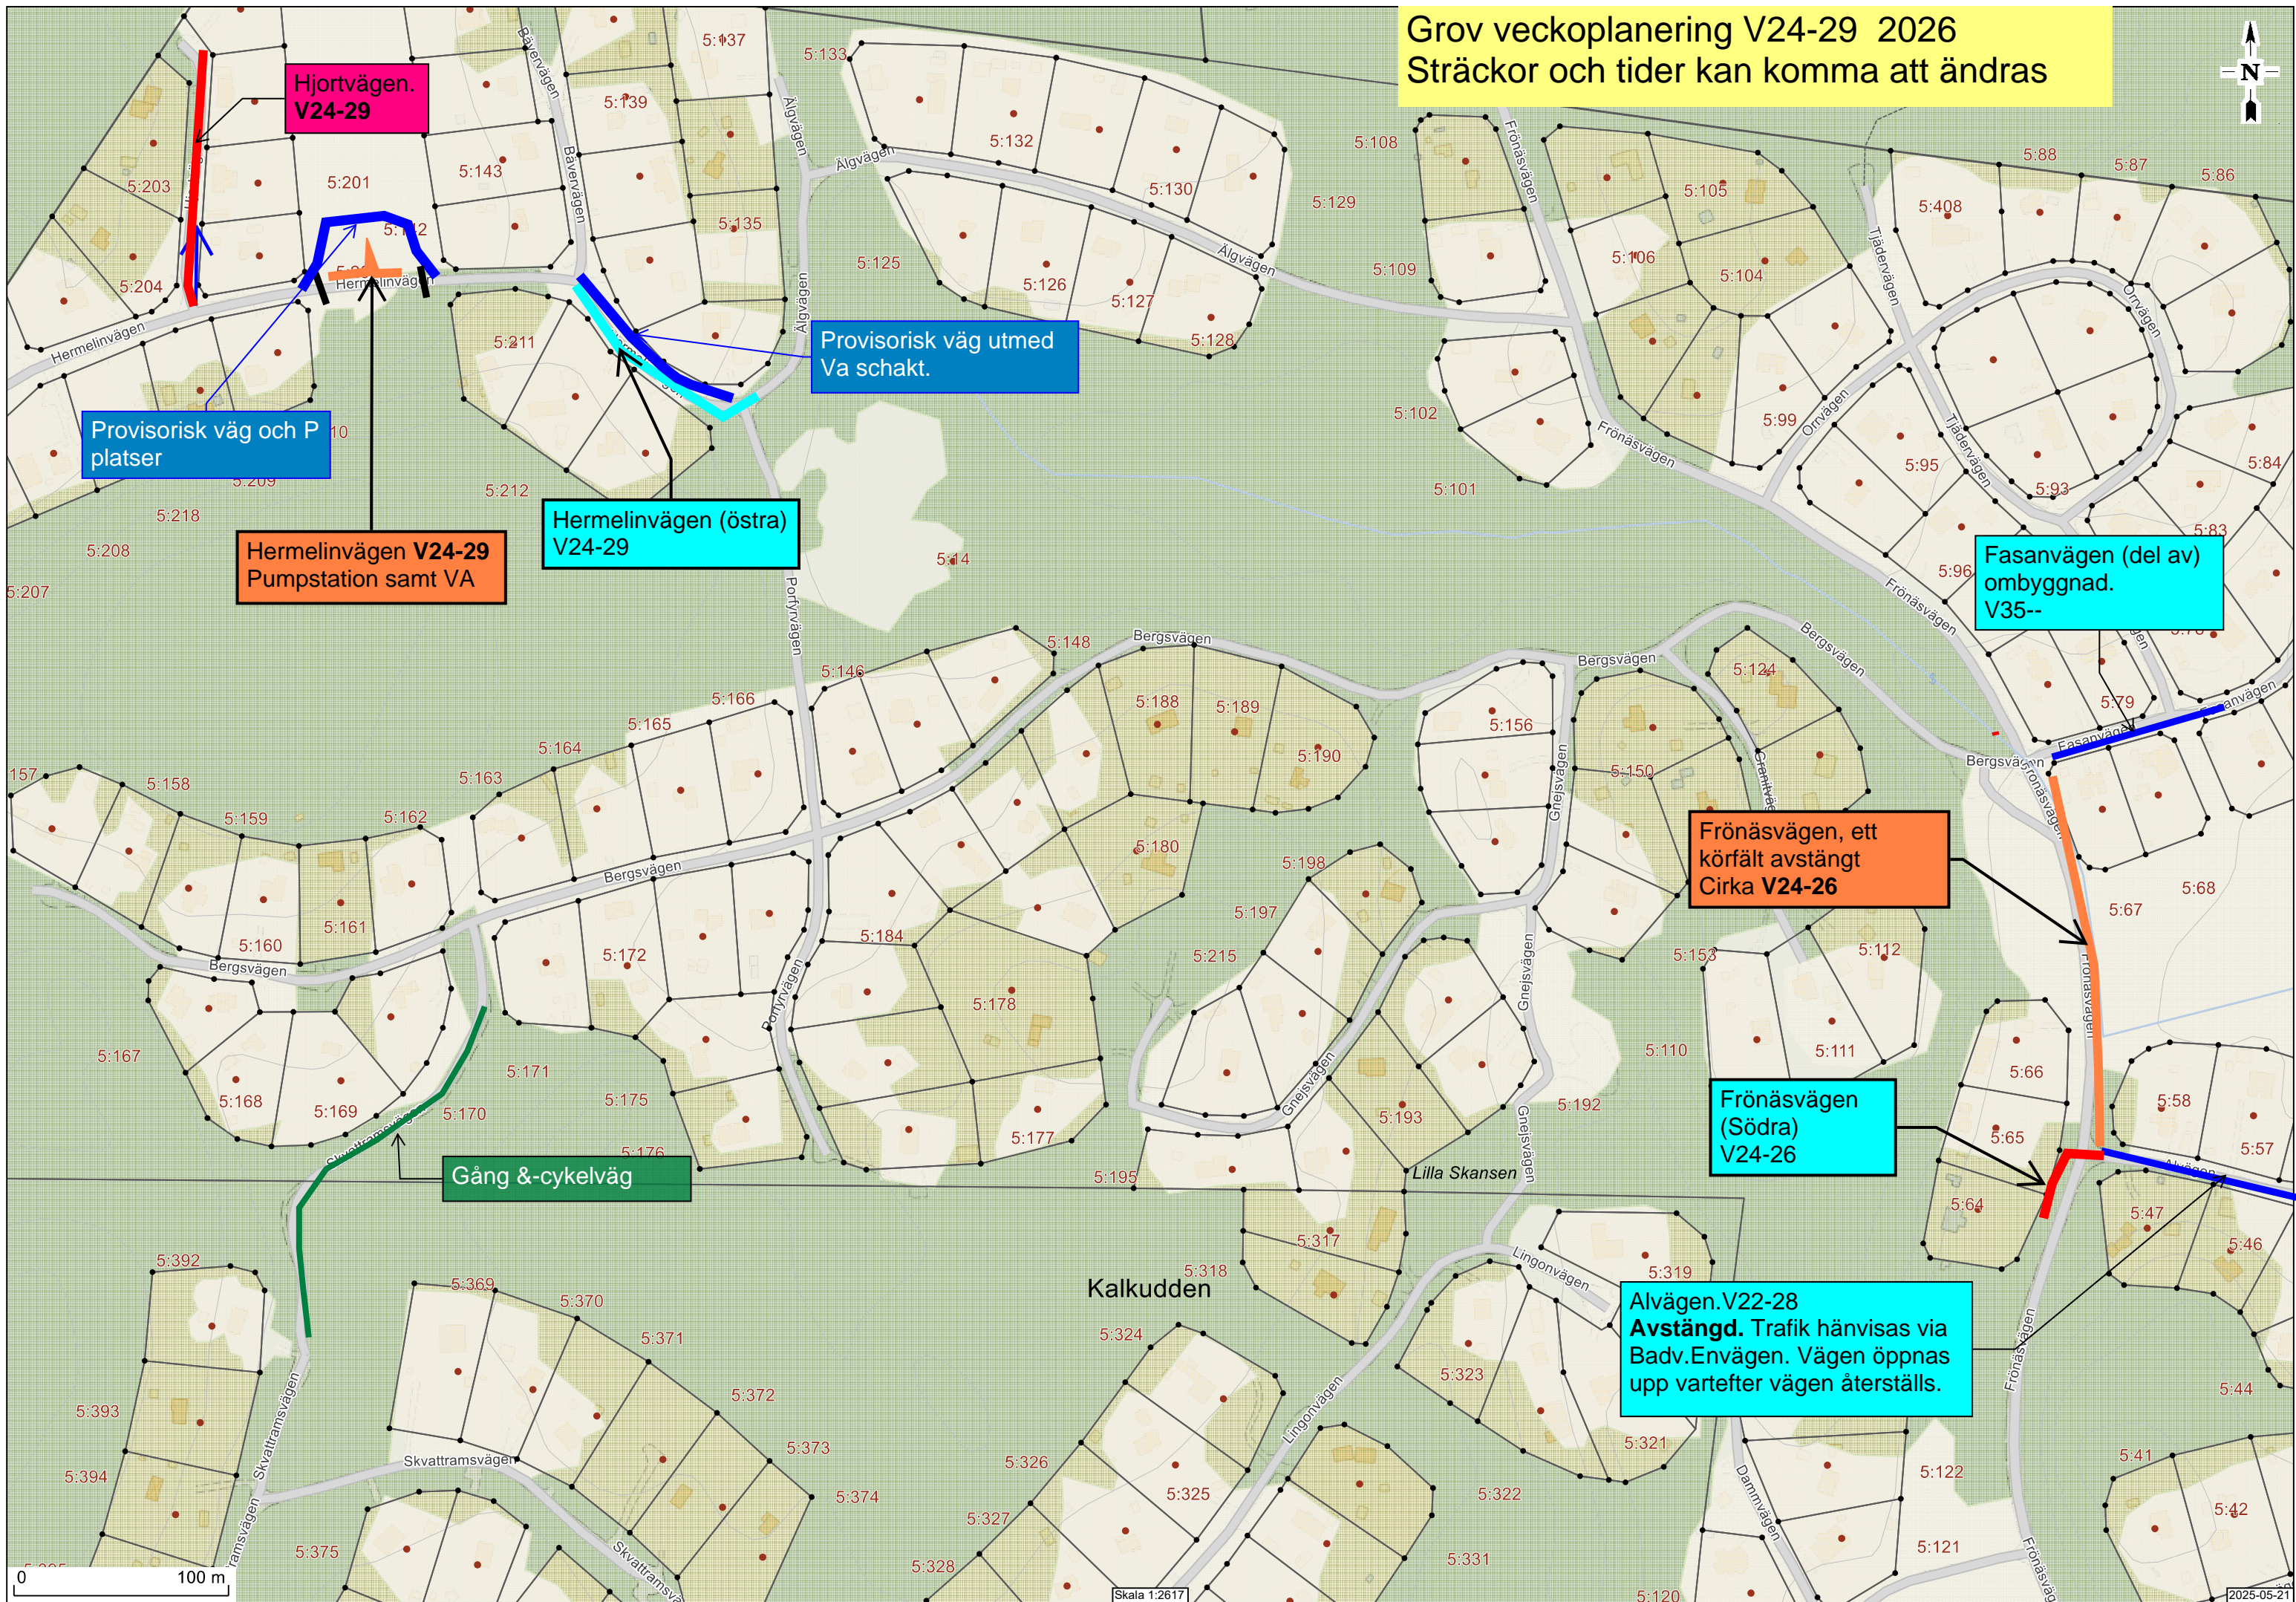

# Grov veckoplanering V24-29 2026

Sträckor och tider kan komma att ändras

0 100 m

Skala 1:2617

2025-05-21